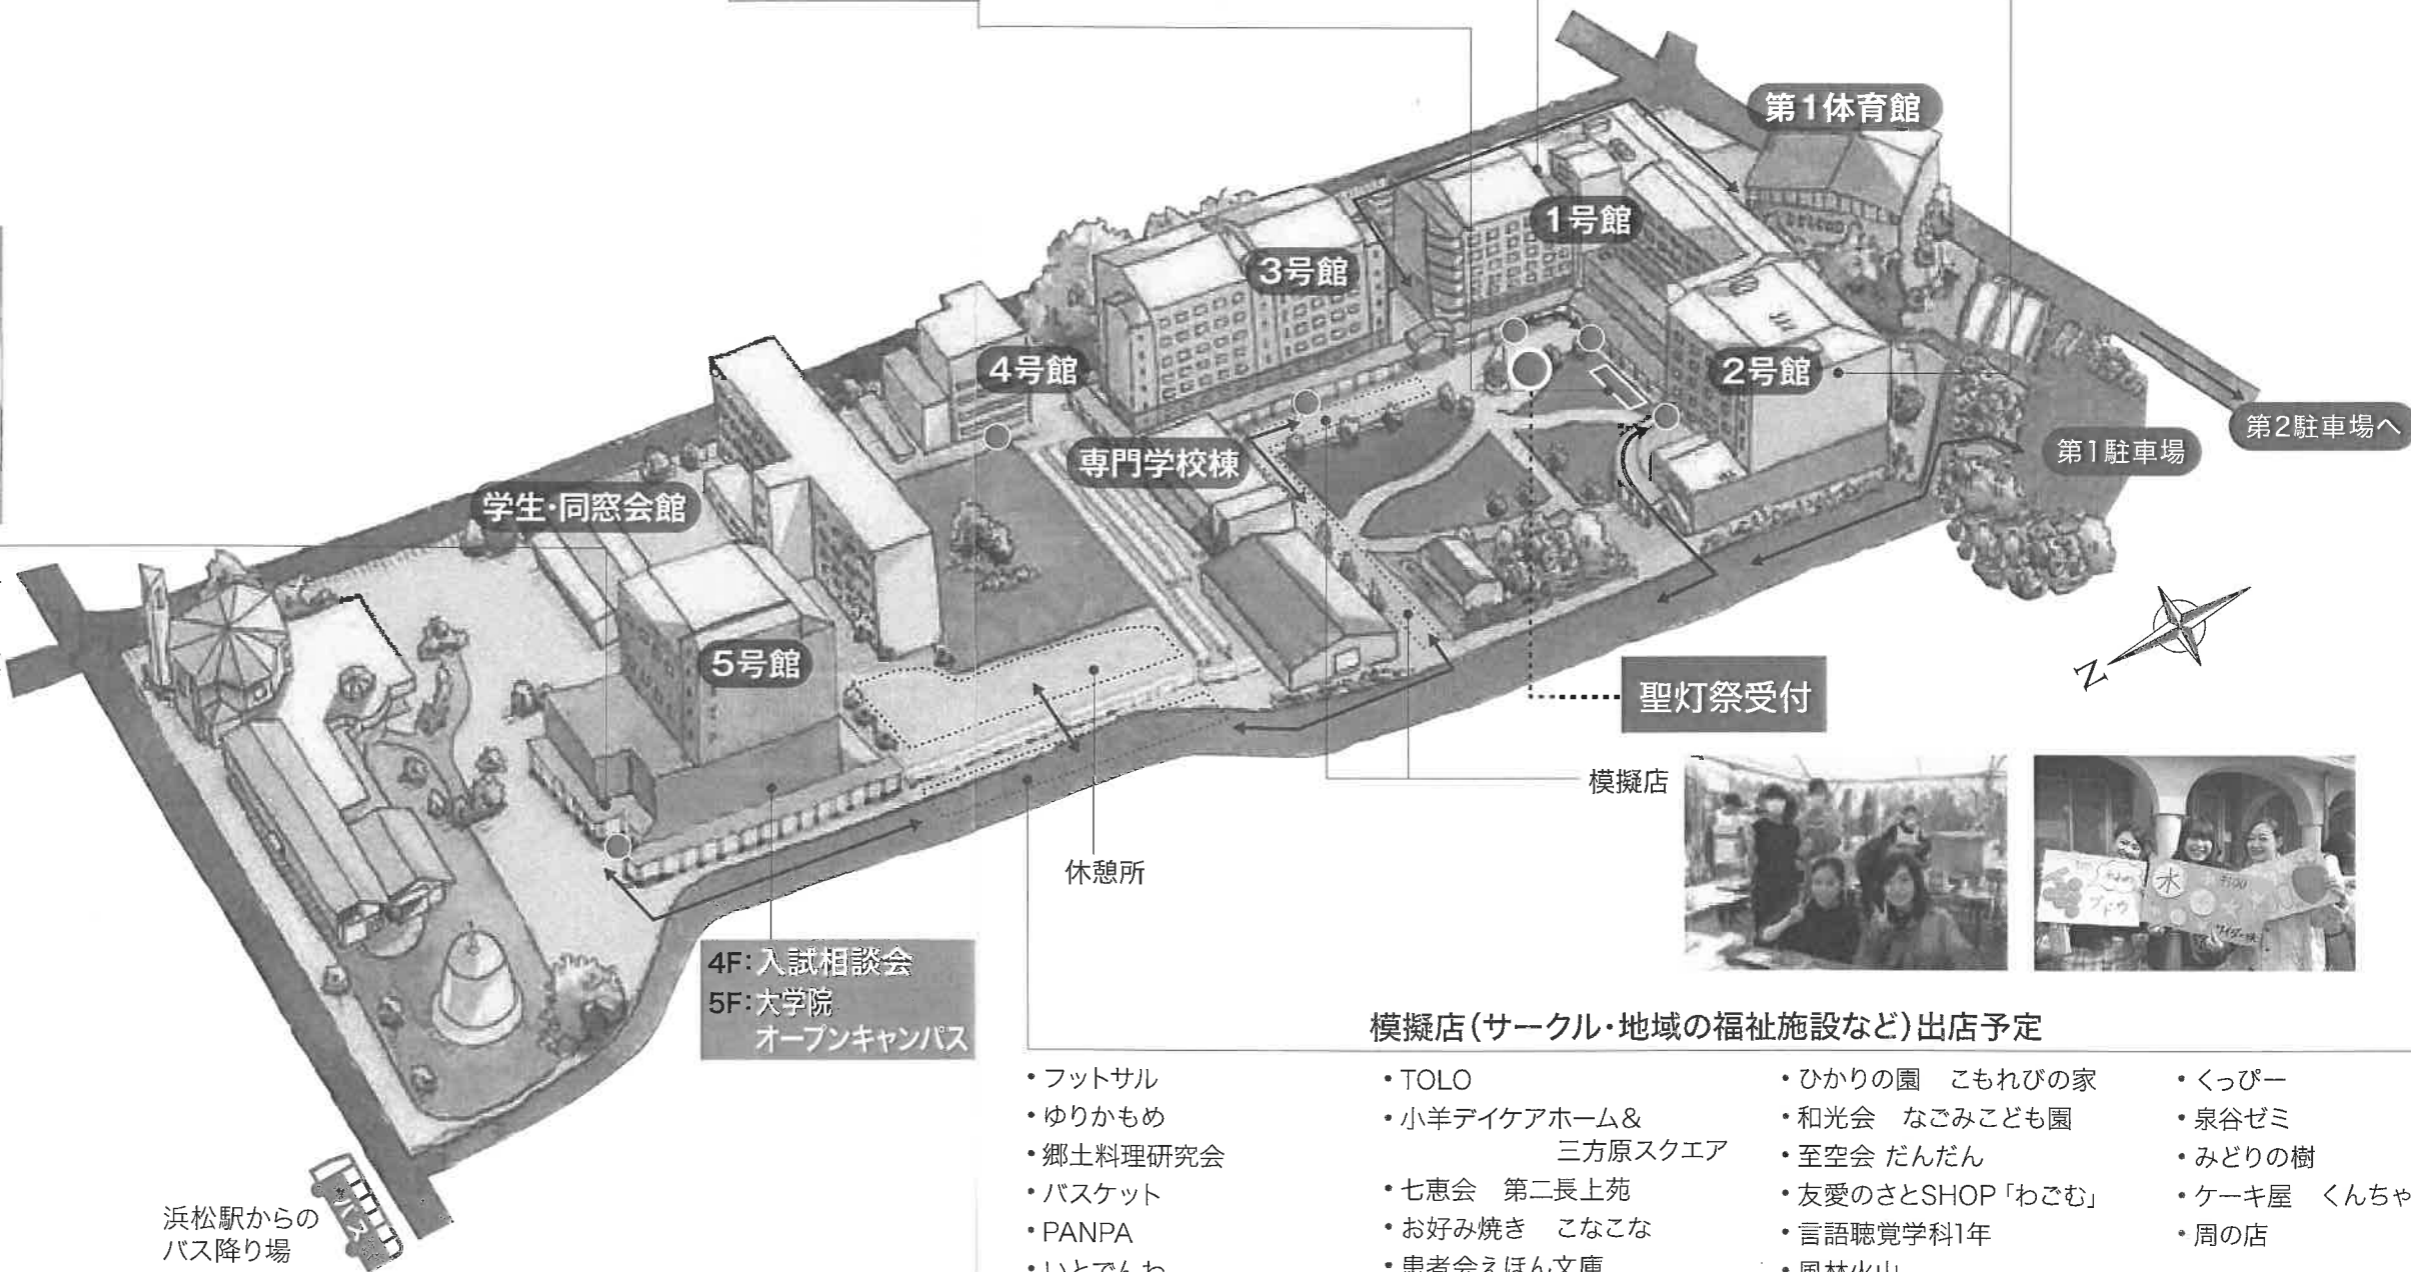

## ホームカミングデー& 聖灯祭マップ

2022.11.5(土)

●校舎入り口  
↔ 順路

キャンパス内・駐車場  
および大学周辺地域は  
全面禁煙です。

1F: 聖隷歴史資料館  
聖隷グループの歴史や各法人を紹介するパネルや展示物が見学できるほか、タッチ操作やジャスター操作で写真や映像等を閲覧することができます。  
2F: 図書館

浜松駅からの  
バス降り場

野外特設ステージ  
ダンス・プラスバンド・仮装大会・  
バンド演奏・スペシャルトークショーなど

4F: 領域ごとの勉強会・交流会  
(社会福祉系)  
4F: 保健師の集い  
助産師交流会  
5F: 領域ごとの勉強会・交流会  
(看護系)  
いろいろアート展 4F

1F: ホームカミングデー  
ウェルカムセンター(受付)

2F: 子育てひろば たっくん

4F: 入試相談会  
5F: 大学院  
オープンキャンパス