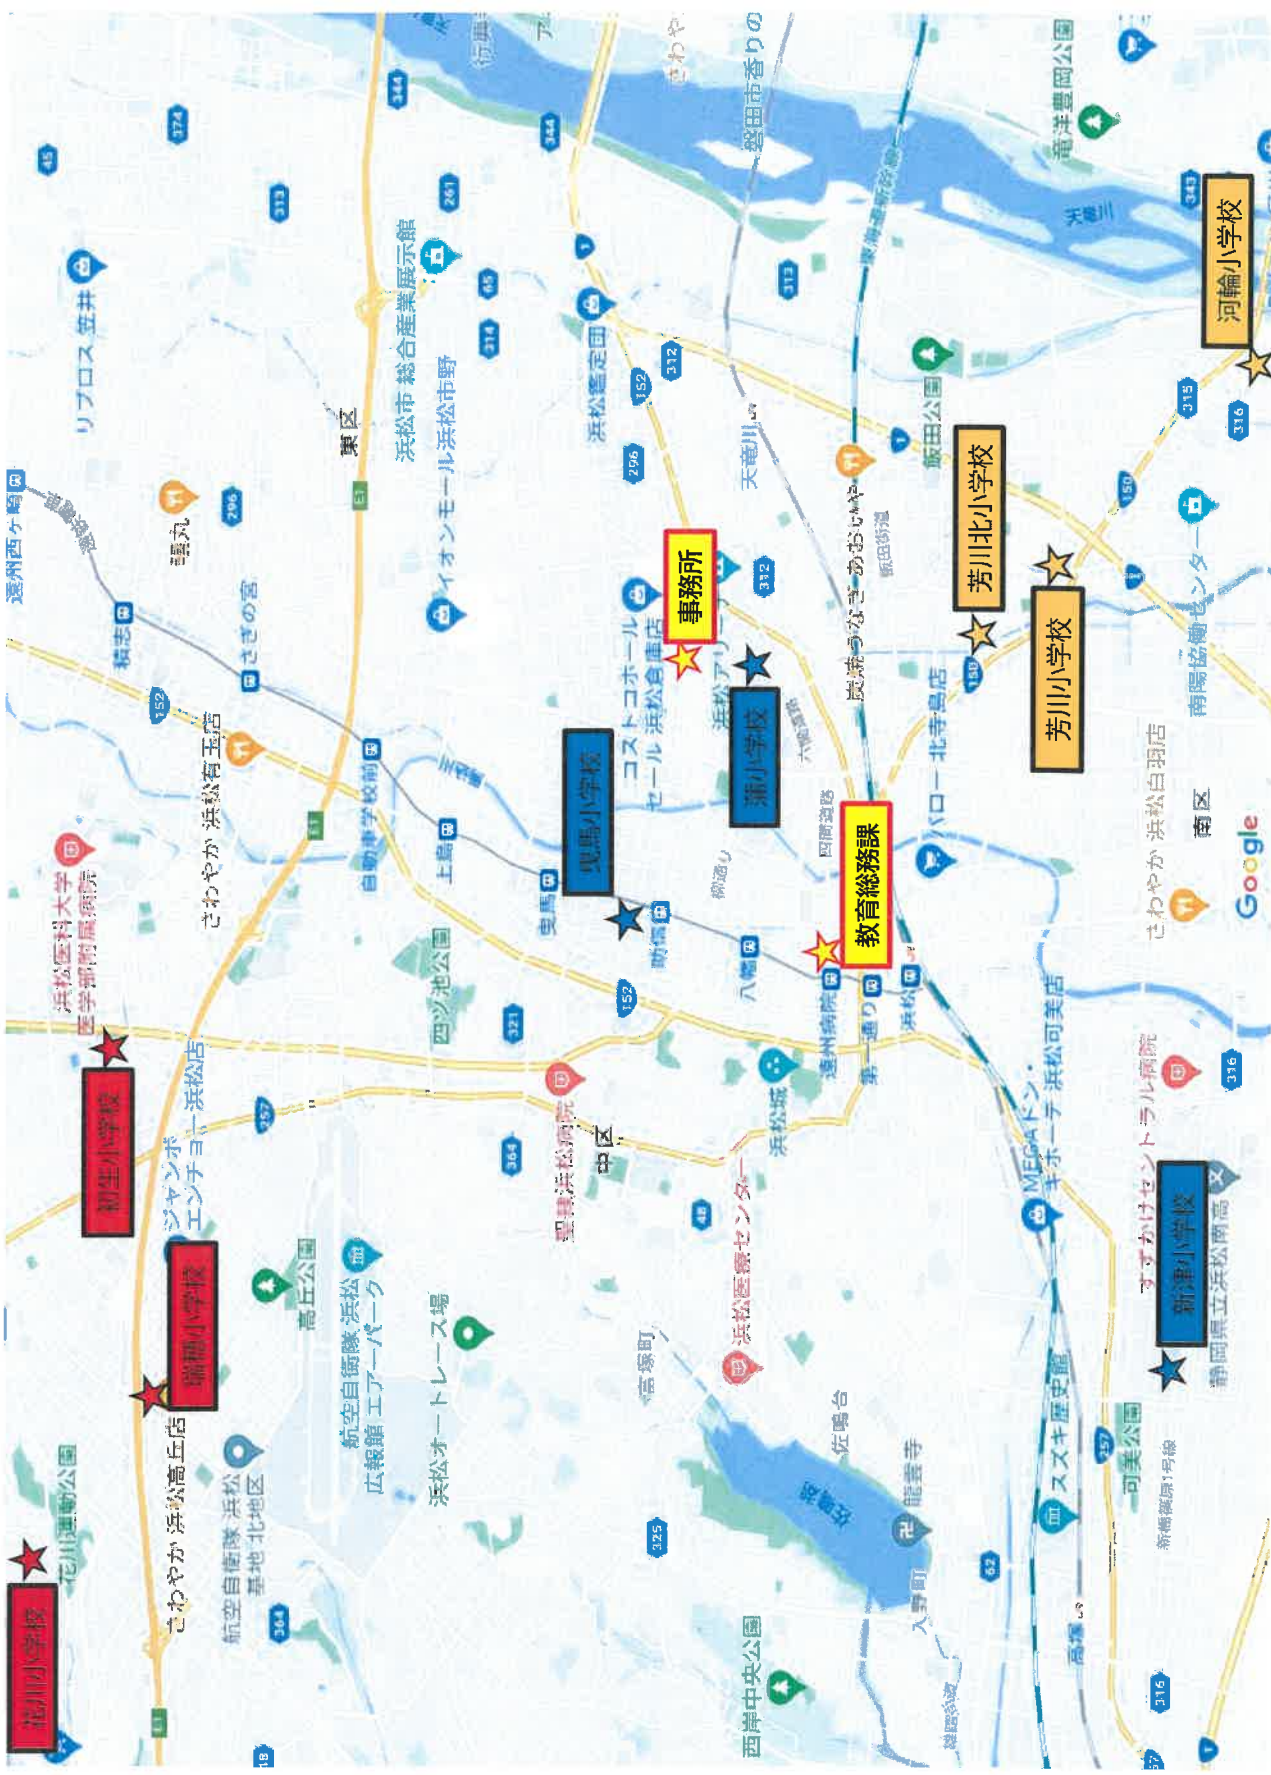

花川小学校

初雲小学校

瑞穂小学校

さわやか浜松高丘店

新清水小学校

教育総務課

事務所

岩間小学校

芳川小学校

芳川北小学校

河輪小学校

花川運動公園

航空自衛隊浜松基地北地区

航空自衛隊浜松基地

高丘公園

航空自衛隊浜松基地

広報館エアパーク

浜松オートレース場

信濃町

佐鳴台

入野町

社 能善寺

西岸中央公園

浜松城

八幡町

柳通り

大塚町

天竜川

浜松定通

飯田公園

飯田新橋

飯田新橋

飯田新橋

花川運動公園

航空自衛隊浜松基地北地区

航空自衛隊浜松基地

高丘公園

航空自衛隊浜松基地

広報館エアパーク

浜松オートレース場

信濃町

佐鳴台

入野町

社 能善寺

西岸中央公園

浜松城

八幡町

柳通り

大塚町

天竜川

浜松定通

飯田公園

飯田新橋

飯田新橋

飯田新橋

花川運動公園

航空自衛隊浜松基地北地区

航空自衛隊浜松基地

高丘公園

航空自衛隊浜松基地

広報館エアパーク

浜松オートレース場

信濃町

佐鳴台

入野町

社 能善寺

西岸中央公園

浜松城

八幡町

柳通り

大塚町

天竜川

浜松定通

飯田公園

飯田新橋

飯田新橋

飯田新橋

花川運動公園

航空自衛隊浜松基地北地区

航空自衛隊浜松基地

高丘公園

航空自衛隊浜松基地

広報館エアパーク

浜松オートレース場

信濃町

佐鳴台

入野町

社 能善寺

西岸中央公園

浜松城

八幡町

柳通り

大塚町

天竜川

浜松定通

飯田公園

飯田新橋

飯田新橋

飯田新橋