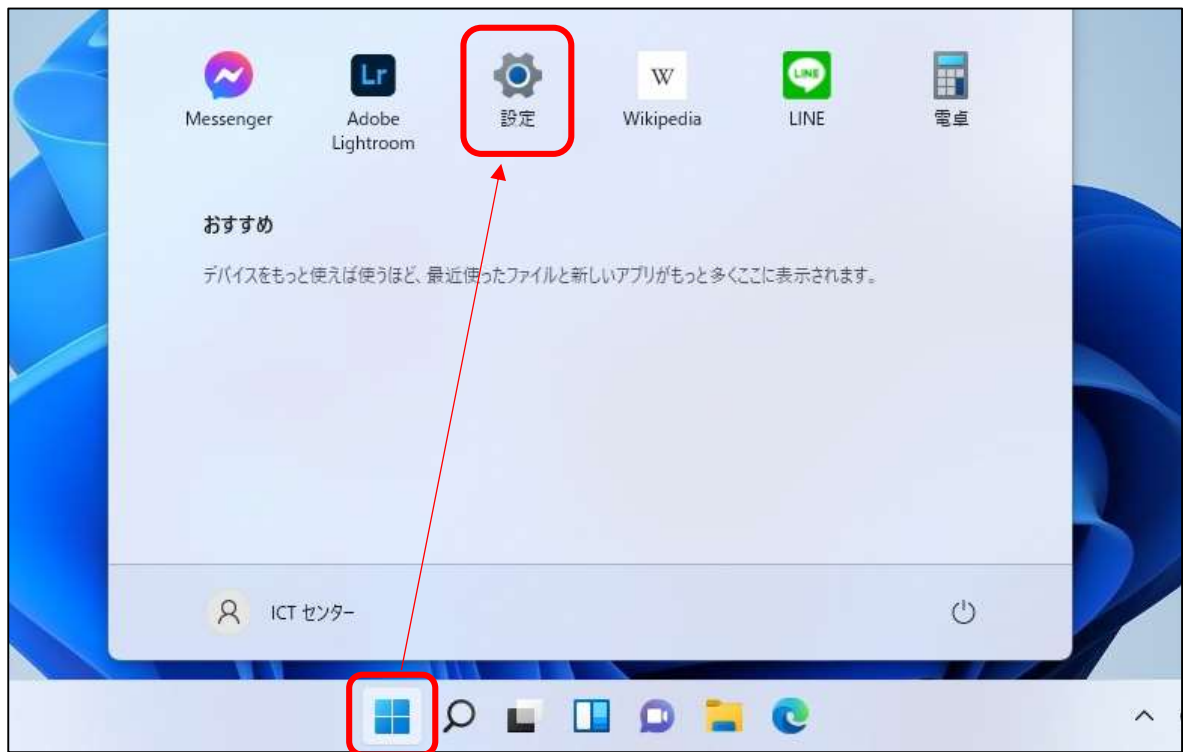

プリンターに接続できない・印刷できない

印刷時「pr(172.17.1.46 上)に接続できません」と表示される場合や、何かしらの不具合で印刷ができない場合には、下記手順を行いプリンターに再接続してください。

1

「Windows アイコン」 をクリックし、「設定」 をクリック

2 検索バーに「トラブル」と入力し、候補から「トラブルシューティングの設定」をクリック

3 「その他のトラブルシューティングツール」をクリック