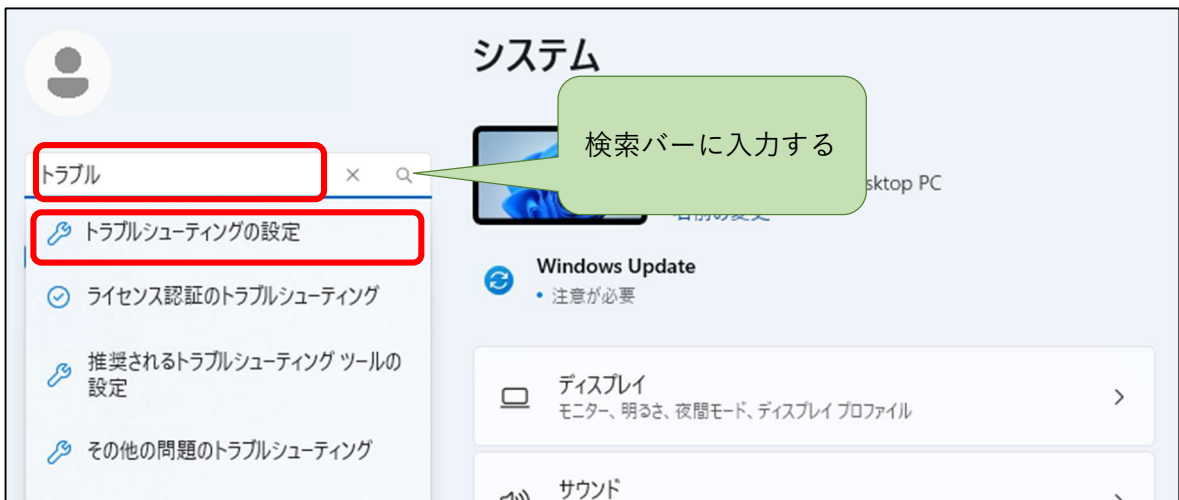

プリンターに接続できない・印刷できない

印刷時「pr(172.17.1.46 上)に接続できません」と表示される場合や、何かしらの不具合で印刷ができない場合には、下記手順を行いプリンターに再接続してください。

1

「Windows アイコン」 をクリックし、「設定」 をクリック

2 検索バーに「トラブル」と入力し、候補から「トラブルシューティングの設定」をクリック

3 「その他のトラブルシューティングツール」をクリック