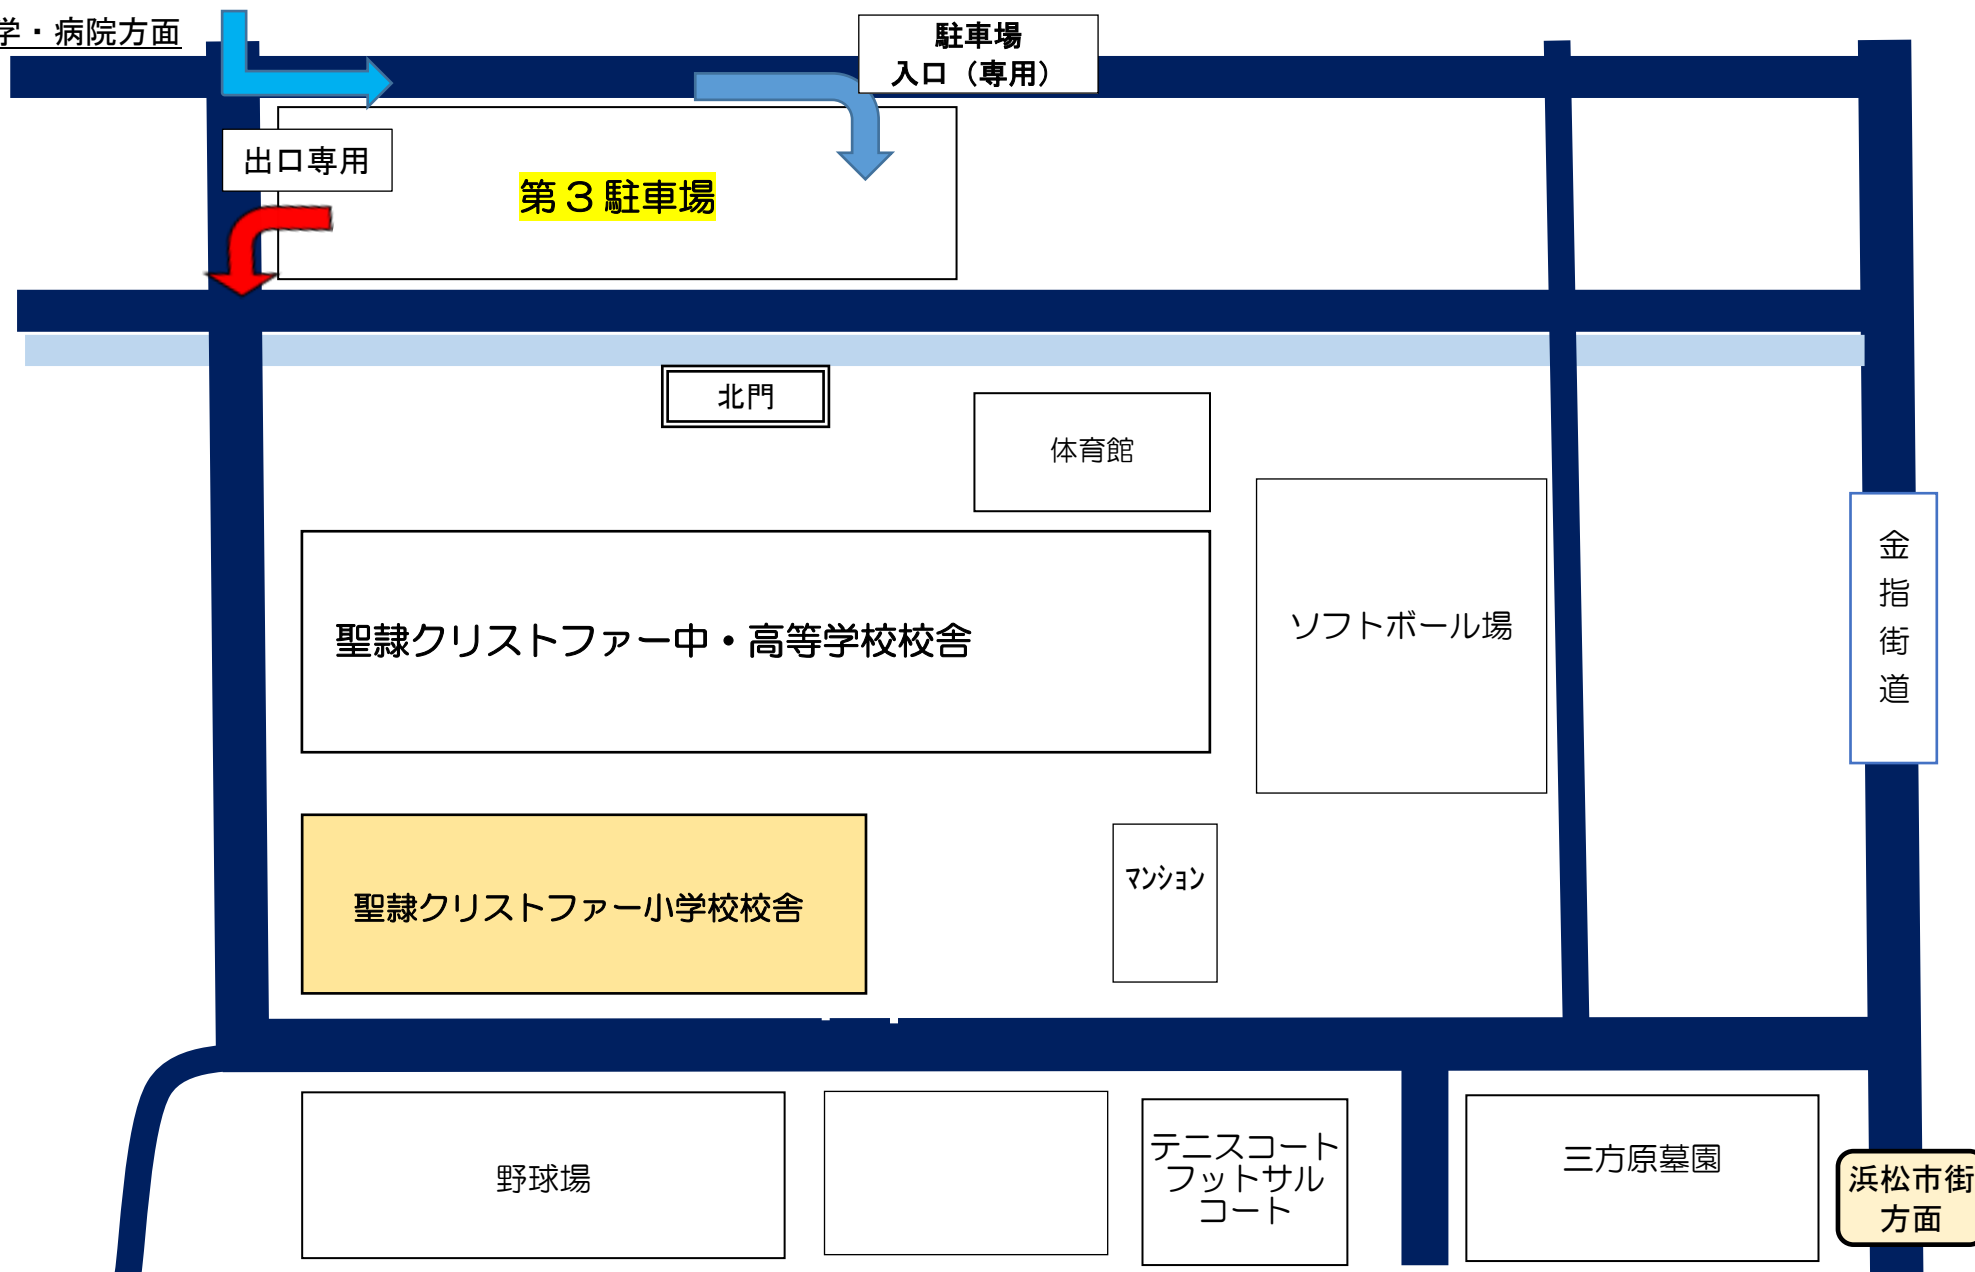

浜松市街
方面

聖隷学園第3駐車場 案内図